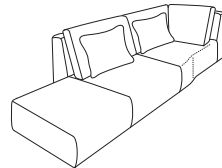

Lounge large L*
104x87x284