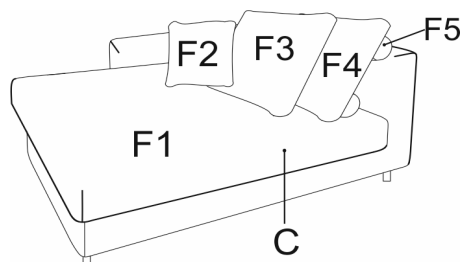

PZOLA ...	✓	✓	STOF											
			LSA	LSB	LSC	LSD	LSE	LSF	LSG	LSH	LSI	LSJ	LSK	
1,5-zit arm L/R	15SL/15SR	✓	✓	1.374	1.441	1.488	1.532	1.619	1.686	1.753	1.820	1.910	1.998	2.176
1,75-zit arm L/R	175L/175R	✓	✓	1.490	1.562	1.610	1.656	1.753	1.823	1.894	1.966	2.061	2.158	2.347
3,5-zit arm L/R	355L/355R	✓	✓	2.334	2.431	2.497	2.562	2.692	2.790	2.887	2.985	3.115	3.245	3.506
1,5-zit zonder arm	155N	✓	✓	1.176	1.229	1.266	1.301	1.372	1.428	1.481	1.534	1.605	1.679	1.823
1,75-zit zonder arm	175N	✓	✓	1.287	1.344	1.384	1.423	1.499	1.559	1.617	1.675	1.753	1.830	1.987
3,5-zit zonder arm	355N	✓	✓	2.146	2.231	2.288	2.345	2.460	2.545	2.631	2.716	2.830	2.944	3.173
Cosy small arm L/R*	COSSL/COSSR	✓	✓	1.700	1.776	1.825	1.876	1.975	2.049	2.123	2.199	2.298	2.398	2.596
Cosy large arm L/R*	COSL/COSR	✓	✓	1.841	1.920	1.975	2.028	2.134	2.215	2.294	2.375	2.481	2.587	2.802
Lounge L/R	LOUL/LOUR	✓	✓	2.966	3.082	3.160	3.237	3.391	3.507	3.623	3.739	3.893	4.048	4.357
Lounge platform	TABLOU	✓	✓						484					
Penta hoek	PENTAC	✓	✓	1.439	1.499	1.541	1.580	1.661	1.721	1.781	1.841	1.920	2.000	2.160
Square hoek	SQUAREC	✓	✓	1.582	1.654	1.702	1.751	1.848	1.922	1.994	2.067	2.164	2.259	2.453
Poef 100x100 cm	POU100	✓	✓	675	698	714	728	758	781	804	825	855	885	947
End poef 100x100 cm	POUEND100	✓	✓	677	698	714	728	758	781	804	827	857	887	947
Intermedium poef 100x100 cm	POUINT100	✓	✓	684	707	721	737	767	788	811	834	864	894	954
Poef 120x120 cm	POU120	✓	✓	732	758	776	792	827	855	880	908	942	977	1.046
End poef 120x120 cm	POUEND120	✓	✓	748	776	792	811	845	871	896	924	959	993	1.063
Intermedium poef 120x120 cm	POUINT120	✓	✓	737	762	778	795	827	852	875	901	933	966	1.033
Extra sierkussen A43B	PSPILLA43B			63	67	71	74	78	85	89	94	100	107	119

verkoop BE 01-10-2023

TE KIEZEN OPTIES

- F1 main fabric see fabric list
- F2 fabric scatter pillow see fabric list
- F3 fabric back pillows see fabric list
- F4 fabric back pillows see fabric list
- F5 fabric rolls see fabric list
- C comfort seat see icons