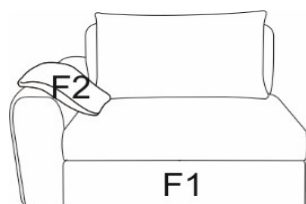

XAVIO BEDSOFA / designed by PP lab

**Passe®
Partout**

		STOF										
		LSA	LSB	LSC	LSD	LSE	LSF	LSG	LSH	LSI	LSJ	LSK
XAVIO A	PXAVIO...											
Bedsofa A*	35S2BEDA	4.398	4.489	4.550	4.611	4.733	4.825	4.916	5.008	5.130	5.252	5.496
Bedsofa arm L/R*	35SLBEDA/35SRBEDA	4.151	4.230	4.283	4.336	4.442	4.521	4.600	4.680	4.786	4.892	5.103
Bedsofa zonder arm*	35SNBEDA	3.903	3.970	4.015	4.060	4.149	4.216	4.283	4.351	4.440	4.529	4.708
XAVIO B												
Bedsofa B*	35S2BEDB	4.566	4.649	4.705	4.760	4.871	4.954	5.037	5.120	5.231	5.342	5.564
Bedsofa arm L/R*	35SLBEDB/35SRBEDB	4.260	4.330	4.377	4.423	4.517	4.587	4.657	4.727	4.821	4.915	5.102
Bedsofa zonder arm*	35SNBEDB	3.949	4.006	4.044	4.083	4.159	4.216	4.273	4.331	4.407	4.483	4.636
XAVIO C												
Bedsofa C*	35S2BEDC	4.572	4.666	4.729	4.792	4.917	5.011	5.106	5.200	5.325	5.451	5.701
Bedsofa arm L/R*	35SLBEDC/35SRBEDC	4.325	4.407	4.462	4.516	4.626	4.708	4.789	4.871	4.981	5.090	5.309
Bedsofa zonder arm*	35SNBEDC	4.076	4.146	4.192	4.239	4.332	4.401	4.471	4.540	4.633	4.726	4.912
XAVIO D												
Bedsofa D*	35S2BEDD	4.836	4.923	4.982	5.040	5.157	5.244	5.332	5.419	5.536	5.652	5.886
Bedsofa arm L/R*	35SLBEDD/35SRBEDD	4.544	4.619	4.670	4.720	4.820	4.895	4.970	5.046	5.146	5.246	5.447
Bedsofa zonder arm*	35SNBEDD	4.208	4.270	4.311	4.353	4.435	4.497	4.559	4.621	4.704	4.787	4.952
Extra armkussen A58C	PSPILLA58C	58	64	68	72	78	86	92	99	107	115	131

verkoop BE 01-10-2023