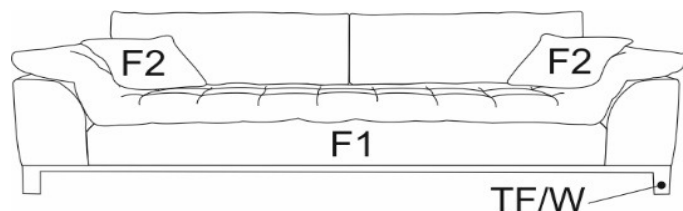

	PPHAET...	LSA	LSB	LSC	LSD	LSE	STOF		LSH	LSI	LSJ	LSK
							LSF	LSG				
1,5-zit	15S2	1998	2079	2134	2188	2269	2351	2432	2513	2622	2730	2947
2-zit	20S2	2103	2189	2246	2303	2389	2474	2560	2646	2760	2874	3103
3-zit	30S2	2390	2487	2552	2617	2715	2812	2909	3007	3136	3266	3526
3,5-zit	35S2	2656	2764	2836	2908	3016	3124	3232	3341	3485	3629	3917
1,5-zit 1 arm L/R	15SL/15SR	1829	1904	1954	2004	2080	2155	2230	2306	2406	2506	2707
2-zit 1 arm L/R	20SL/20SR	1934	2014	2067	2120	2199	2279	2358	2438	2544	2650	2862
3-zit 1 arm L/R	30SL/30SR	2221	2312	2373	2434	2525	2616	2707	2799	2920	3042	3285
3,5-zit 1 arm L/R	35SL/35SR	2486	2588	2656	2725	2827	2929	3031	3133	3269	3405	3677
Hoek 90°	90C	1798	1872	1920	1969	2042	2116	2189	2262	2360	2457	2653
Duo 1 arm L/R*	DUOL/DUOR	2216	2294	2346	2398	2476	2554	2632	2710	2814	2918	3126
Poef 75x75 cm	POU75X75	860	891	924	958	993	1049	1089	1128	1196	1264	1399
Poef 100x100 cm	POU100X100	1104	1144	1186	1230	1276	1349	1400	1451	1539	1626	1802
Hoofdsteun 1,5 / 3,5 / Duo, per stuk	HFD15S	145	151	155	159	165	171	178	184	192	200	216
Hoofdsteun 2 / 3, per stuk	HFD30S	145	151	155	159	165	171	178	184	192	200	216
Extra sierkussen Q43C	PSPILLQ43C	42	47	50	53	58	64	69	73	80	86	98
30SL+DUOR		4.437	4.606	4.719	4.832	5.001	5.171	5.340	5.509	5.735	5.960	6.412
35S2+20S2		4.759	4.953	5.082	5.211	5.405	5.599	5.793	5.986	6.245	6.503	7.020

verkoop BE 01-10-2023

TE KIEZEN OPTIES

F1	main fabric	see fabric list
F2	fabric scatter pillows	see fabric list
TF	feet type	see options
W	wood colour	beech colours

STANDAARD: pootjes type 316 (Phaeton) - beuk

hoofdsteunen: 1,5 en Duo 1 stuk; rest 2 stuks

* het zitcomfort verschilt van de andere elementen door opbouw romp en eigenschappen zitschuim elementen zonder arm niet bedoeld als afsluitelement