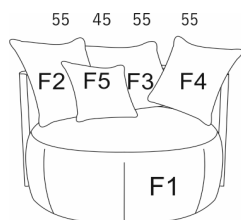

PASTILLE / designed by PP lab

**Passe[®]
Partout**

	PPASTI...	STOF										
		LSA	LSB	LSC	LSD	LSE	LSF	LSG	LSH	LSI	LSJ	LSK
Pastille poef 70	POU70	306	318	330	335	350	365	377	389	407	425	460
Pastille poef 90	POU90	429	445	461	467	490	506	525	541	563	588	639
Pastille poef 110	POU110	525	541	556	569	598	620	639	661	690	719	776
Pastille seat fix (geen wieltjes)	SEAT FIX	648	675	690	707	743	770	796	823	856	892	963
Pastille seat (wieltjes)	SEAT WHEELS	648	675	690	707	743	770	796	823	856	892	963
Pastille lounge	LOU	969	1024	1061	1098	1172	1227	1283	1338	1412	1486	1633
Pastille lounge XL	LOUXL	1093	1148	1184	1221	1294	1349	1404	1460	1533	1606	1753
Pastille Swing	SWI	1102	1158	1195	1232	1305	1361	1416	1471	1545	1619	1767
Sierkussen Q43C	PSPILLQ43C	42	47	50	53	58	64	69	73	80	86	98
Rugkussen Q55C	PSPILLQ55C	52	58	61	65	71	78	83	89	97	104	119

verkoop BE 01-10-2023

TE KIEZEN OPTIES

F1	main fabric	see fabric list
F2	fabric back pillow 1	see fabric list
F3	fabric back pillow 2	see fabric list
F4	fabric back pillow 3	see fabric list
F5	fabric scatter pillow	see fabric list