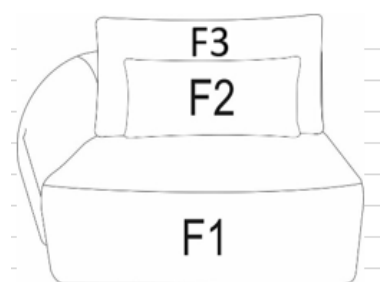

PMOSTE...	STOF										
		LSA	LSB	LSC	LSD	LSE	LSF	LSG	LSH	LSI	LSJ	LSK
1-zit arm L/R	10SL/10SR	1182	1216	1238	1261	1306	1340	1374	1407	1453	1498	1588
1,5-zit arm L/R	15SL/15SR	1345	1384	1409	1435	1487	1526	1565	1603	1655	1707	1810
1-zit zonder armen	10SN	1006	1040	1062	1084	1129	1162	1196	1229	1274	1318	1407
1,5-zit zonder armen	15SN	1146	1180	1202	1225	1269	1303	1337	1370	1415	1460	1549
Bubble corner	BUBCOR	1883	1941	1980	2019	2096	2155	2213	2271	2349	2427	2582
Corner	COR	1757	1807	1841	1874	1941	1991	2041	2091	2158	2225	2359
Small longchair arm L/R*	LCSL/LCSR	1476	1518	1546	1574	1630	1672	1714	1757	1813	1869	1981
Longchair arm L/R*	LCHL/LCHR	1766	1815	1848	1881	1947	1997	2046	2096	2162	2228	2360
Lovely L/R*	LOVL/LOVR	2037	2093	2130	2168	2242	2299	2355	2411	2485	2560	2710
Poef	POU	643	661	673	686	710	728	747	765	790	814	863
Small intermedium pouf	POUINTS	586	605	617	629	654	672	691	709	734	758	808
Intermedium poef	POUINT	615	634	646	659	683	702	720	739	764	788	838
End poef	POUENDL/POUENDR	629	648	660	672	697	715	733	752	776	801	850
LOVL+15SN+15SR		4528	4657	4742	4828	4999	5127	5256	5384	5555	5726	6069
15SL+15SN+BUBCOR+15SN+POUENDR		6150	6332	6454	6576	6819	7002	7184	7367	7610	7853	8340

verkoop BE 05-11-2023

TE KIEZEN OPTIES

- **F1** main fabric
- **F2** fabric kidney pillows
- **F3** fabric back pillow

see fabric list

see fabric list

see fabric list

alle lendenkussens zijn mogelijk in een tweede stof zonder meerprijs
alle rugkussens zijn mogelijk in een derde stof zonder meerprijs
alle Lovely rugkussens (4) zijn mogelijk in andere stoffen zonder meerprijs
alle Bubble rugkussens (5) zijn mogelijk in andere stoffen zonder meerprijs
* het zitcomfort verschilt van de andere elementen door opbouw romp en eigenschappen zitschuim