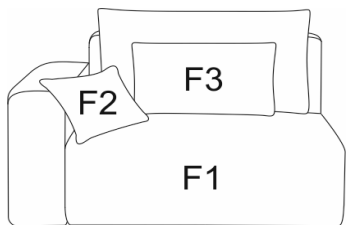

	PLIVIO...	STOF										
		LSA	LSB	LSC	LSD	LSE	LSF	LSG	LSH	LSI	LSJ	LSK
1,5-zit arm L/R	15SL/15SR	1352	1408	1445	1483	1557	1613	1669	1725	1800	1875	2024
1,5-zit zonder arm	15SN	1098	1143	1173	1203	1264	1309	1354	1399	1459	1519	1639
Longchair arm L/R*	LCHL/LCHR	1784	1858	1908	1957	2056	2130	2204	2278	2376	2475	2672
Lounge large L/R*	LOLL/LOLR	2595	2720	2803	2887	3053	3178	3303	3427	3594	3760	4093
Lovely L/R*	LOVL/LOVR	1963	2044	2098	2153	2261	2343	2424	2505	2614	2722	2939
Hoeelement L/R*	90CL/90CR	1501	1564	1606	1648	1731	1794	1856	1919	2003	2086	2253
Poef klein 102x104	POU102104	496	517	532	546	574	596	617	639	667	696	753
Poef groot 102x163	POU102163	784	820	844	868	916	952	988	1024	1072	1120	1216
Armkussen A55C	PSPILLA55C	56	62	66	70	76	83	89	95	103	111	126
Lovely Rugkussen	PSPILLQ55C	52	58	61	65	71	78	83	89	97	104	119
15SL+15SN+LOLR		5.045	5.271	5.422	5.573	5.874	6.100	6.326	6.552	6.853	7.154	7.757
15SL+15SN+LCHR		4.234	4.409	4.526	4.643	4.876	5.052	5.227	5.402	5.635	5.869	6.336

verkoop BE 01-10-2023

TE KIEZEN OPTIES

- F1 main fabric see fabric list
- F2 fabric scatter pillow see fabric list
- F3 fabric kidney pillow see fabric list

alle lendenkussens zijn mogelijk in een tweede stof zonder meerprijs