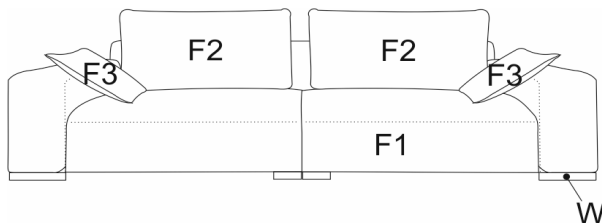

verkoop BE 01-10-2023

TE KIEZEN OPTIES

F1	main fabric	see fabric list
F2	fabric back pillows	see fabric list
F3	fabric scatter pillows	see fabric list
W	wood colour	beech colours

STANDAARD: pootjes type 084 beuk (Locca) / andere posities + poef : pootje 005 (Paola) beuk
KLEUR BEUK: natural 01, tobacco 20, wenge 06, grey 12, greige antique 11, anthracite 21, black 02
alle lendenrolletjes en rugkussens zijn mogelijk in andere stoffen en dit zonder meerprijs
alle armkussens in een derde stof zonder meerprijs
elementen zonder arm niet bedoeld als afsluitelement
* het zitcomfort verschilt van de andere elementen door opbouw romp en eigenschappen zitstroom