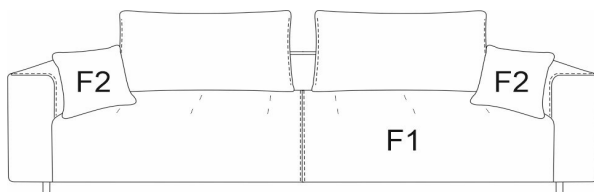

verkoop BE 01-10-2023

TE KIEZEN OPTIES

F1 main fabric see fabric list
F2 fabric scatter pillows see fabric list

STANDAARD: pootjes type 723 (Lazaro) - gelakt metaal

* het zitcomfort verschilt van de andere elementen door opbouw romp en eigenschappen zitschuim

** table van Bob table mogelijk in een derde stof zonder meerprijs

alle sierkussens in een tweede stof zonder meerprijs
elementen zonder arm niet bedoeld als afsluitelement