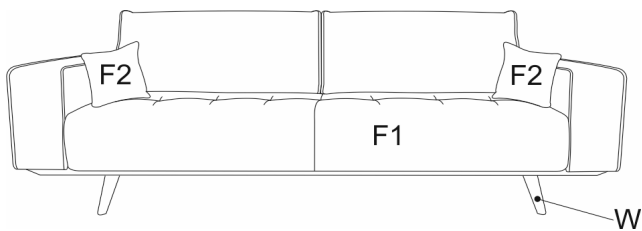

PGIANN...	STOF										
		LSA	LSB	LSC	LSD	LSE	LSF	LSG	LSH	LSI	LSJ	LSK
2-zit	20S2	1806	1882	1933	1984	2086	2162	2238	2314	2416	2518	2721
3-zit	30S2	2018	2109	2170	2231	2353	2445	2536	2628	2750	2872	3116
3,5-zit	35S2	2208	2303	2367	2430	2558	2653	2749	2844	2971	3099	3353
4-zit	40S2	2373	2476	2544	2613	2750	2852	2955	3057	3194	3331	3605
2-zit 1 arm L/R	20SL/20SR	1579	1636	1675	1713	1790	1848	1906	1964	2041	2118	2272
3-zit 1 arm L/R	30SL/30SR	1790	1863	1912	1961	2058	2131	2204	2277	2374	2471	2666
3,5-zit 1 arm L/R	35SL/35SR	1980	2057	2109	2160	2262	2339	2416	2493	2596	2698	2904
4-zit 1 arm L/R	40SL/40SR	2146	2230	2286	2342	2454	2538	2623	2707	2819	2931	3155
3-zit zonder armen	30SN	1563	1618	1654	1690	1763	1817	1872	1926	1999	2071	2217
3,5-zit zonder armen	35SN	1753	1812	1850	1889	1967	2026	2084	2143	2220	2298	2454
Bob 1 arm L/R*	BOBL/BOBR	1707	1765	1803	1842	1920	1978	2036	2094	2171	2249	2403
Lounge arm L/R*	LOLL/LOLR	2268	2350	2405	2461	2571	2653	2736	2818	2928	3038	3257
Small lounge arm L/R*	LOSL/LOSR	2093	2168	2219	2269	2370	2445	2521	2596	2696	2797	2998
Hoek 90° (ophangend)	90C	1460	1514	1549	1585	1656	1710	1763	1816	1888	1959	2101
Poef 86x86 cm	POU8686	817	845	874	904	936	987	1022	1058	1118	1179	1301
Inner table (ophangend)	ITA						970					
Extra sierkussen Q43C	PSPILLQ43C	42	47	50	53	58	64	69	73	80	86	98
35S2+20S2		4.014	4.185	4.300	4.414	4.643	4.815	4.987	5.159	5.388	5.616	6.074
BOBL+30SR		3.497	3.628	3.715	3.803	3.977	4.109	4.240	4.371	4.545	4.720	5.070

verkoop BE 01-10-2023

TE KIEZEN OPTIES

F1	main fabric	see fabric list
F2	fabric scatter pillows	see fabric list
W	wood colour	beech colours

STANDAARD: pootjes type 494 (Gianni) - beuk

KLEUR BEUK POTEN: natural 01, tobacco 20, wenge 06, grey 12, greige antique 11, anthracite 21 of black 02

KLEUR EIK TAFELS: natural 24, tobacco 20, grey 26, anthracite 25 of black 02

alle sierkussens zijn mogelijk in een tweede stof zonder meerprijs

* het zitcomfort verschilt van de andere elementen door opbouw romp en eigenschappen zitstroom elementen zonder arm niet bedoeld als afsluitend