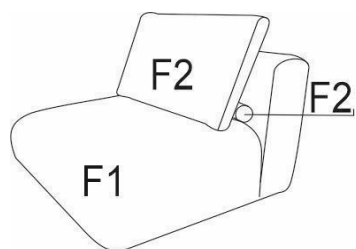

PBOMBI ...	STOF										
		LSA	LSB	LSC	LSD	LSE	LSF	LSG	LSH	LSI	LSJ	LSK
1-zit arm L/R	10SL/10SR	950	989	1014	1040	1091	1129	1167	1206	1257	1308	1410
1,5-zit arm L/R	15SL/15SR	1059	1102	1131	1160	1217	1260	1303	1346	1404	1461	1576
1-zit zonder arm	10SN	745	774	793	813	852	881	910	939	978	1017	1094
1,5-zit zonder arm	15SN	855	889	912	935	980	1015	1049	1083	1129	1174	1265
Hoeelement rond*	90ROU	1496	1553	1590	1628	1703	1760	1817	1873	1948	2024	2175
45 hoek klein zonder arm*	45CSN	1389	1445	1482	1519	1594	1650	1706	1762	1837	1912	2061
45 hoek klein arm L/R*	45CSAL/45CSAR	1552	1617	1661	1705	1792	1857	1922	1987	2074	2161	2336
45 hoek groot zonder arm*	45CLN	1763	1822	1861	1901	1979	2038	2097	2156	2235	2314	2471
45 hoek groot L/R*	45CLAL/45CLAR	1976	2048	2097	2145	2241	2314	2386	2458	2555	2651	2844
Longchair zonder arm*	LCHN	1095	1132	1157	1182	1232	1270	1307	1345	1395	1445	1545
Longchair arm L/R*	LCHL/LCHR	1238	1285	1315	1346	1408	1454	1501	1547	1609	1670	1794
Poef	POU	552	569	580	591	613	630	646	663	685	707	751
End Poef L/R	POUL/POUR	568	585	595	606	628	644	661	677	699	721	764
Intermeduim poef	POUINT	580	596	607	618	640	656	673	689	711	733	776
15SL+15SN+90ROU+15SN+15SN+LCHR		6358	6607	6773	6938	7270	7518	7767	8015	8346	8678	9341
45CSAL+10SN+10SR		3247	3380	3468	3557	3734	3867	3999	4132	4309	4486	4840

verkoop BE 01-10-2023

TE KIEZEN OPTIES

1. F1 main fabric
   F2 fabric back and roll pillows

see fabric list

see fabric list

alle lendenrolletjes en rugkussens zijn mogelijk in een tweede stof en dit zonder meerprijs
* het zitcomfort verschilt van de andere elementen door opbouw romp en eigenschappen zitschuim