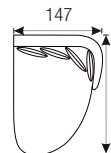

Lovely top view