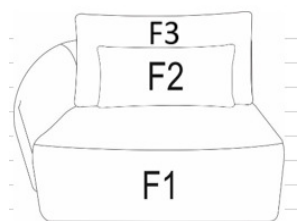

verkoop BE 10-06-2024

TE KIEZEN OPTIES

- **F1** main fabric
- **F2** fabric kidney pillows
- **F3** fabric back pillow

see fabric list
see fabric list
see fabric list

alle lendenkussens zijn mogelijk in een tweede stof zonder meerprijs
alle Lovely rugkussens (4) zijn mogelijk in andere stoffen zonder meerprijs
alle Bubble rugkussens (5) zijn mogelijk in andere stoffen zonder meerprijs
alle Bermuda corner rugkussens (7) zijn mogelijk in andere stoffen zonder meerprijs
* het zitcomfort verschilt van de andere elementen door opbouw romp en eigenschappen zitschuim