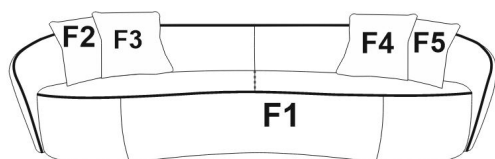

	PMOGAD.....	LSA	LSB	LSC	LSD	LSE	STOF					
							LSF	LSG	LSH	LSI	LSJ	LSK
1-zit	<b>10S2</b>	1023	1046	1062	1077	1108	1131	1154	1177	1208	1239	1300
1,75-zit	<b>17S2</b>	1540	1580	1606	1632	1684	1723	1763	1802	1854	1906	2011
2-zit	<b>20S2</b>	1799	1852	1888	1924	1995	2048	2102	2156	2227	2298	2441
3-zit	<b>30S2</b>	2047	2110	2152	2193	2277	2340	2403	2466	2550	2634	2802
3,5-zit	<b>35S2</b>	2356	2426	2473	2520	2614	2685	2755	2825	2919	3013	3201
Pouf	<b>POU</b>	491	503	512	520	537	549	562	574	591	608	641
Sierkussen Q43B	<b>PSPILLQ43B</b>	64	68	70	73	79	84	90	95	101	106	119
35S2+30S2		4402	4536	4625	4714	4891	5025	5158	5292	5469	5647	6003
30S2+20S2		3845	3962	4039	4117	4272	4389	4505	4622	4777	4932	5243

#### TE KIEZEN OPTIES

- F1** main fabric
- F2** fabric scatter pillow 1
- F3** fabric scatter pillow 2
- F4** fabric scatter pillow 3
- F5** fabric scatter pillow 4

- see fabric list
- see fabric list
- see fabric list
- see fabric list
- see fabric list